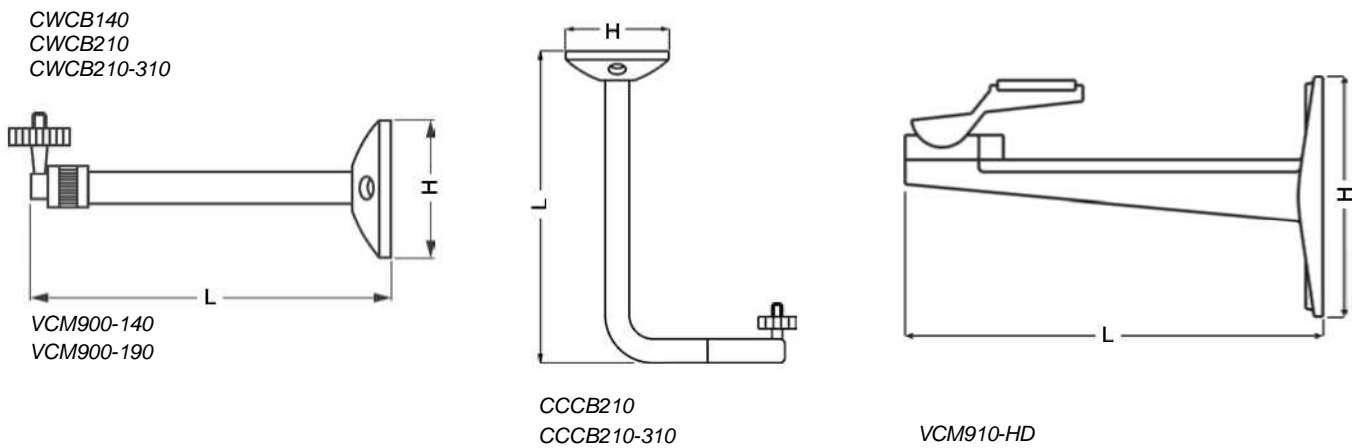

## Крепеж камер Кронштейны для крепления на стену и потолок

- Простая установка камеры непосредственно на кронштейн
- Диапазон позиционирования 360°
- Подходит для крепления камер на стены и потолки
- Привлекательный дизайн

Эти кронштейны камер пригодны для установки камер наблюдения внутри помещений. Прочная алюминиевая конструкция с эпоксидным покрытием, крепление зажимным винтом и шаровым шарниром позволяют ориентировать камеру в любом направлении.

## Размеры

## Технические данные

	CWCB140	CWCB210	CWCB210-310	VCM900-140	VCM900-190	CCCB210	CCCB210-310	VCM910-HD
Длина (мм)	140	210	210-310	140	190	210	210-310	170
Монтажное основание (ВxШ)	56 x 56мм	54 x 54мм	54 x 54мм	60 x 60мм	60 x 60мм	54 x 54мм	54 x 54мм	98 x 40мм
Материал	алюминий	алюминий	алюминий	алюминий	алюминий	алюминий	алюминий	алюминий
Цвет	серебристый	серый	серый	кремовый	кремовый	серый	серый	кремовый
Нагрузка	2 кг	2 кг	2 кг	1 кг	1 кг	2 кг	2 кг	5 кг
Установка на стену	+	+	+	+	+			+
Установка на потолок	+	+	+	+	+	+	+	+