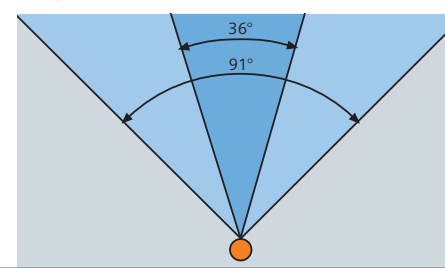

Большой угол обзора для цветных и черно-белых моделей.